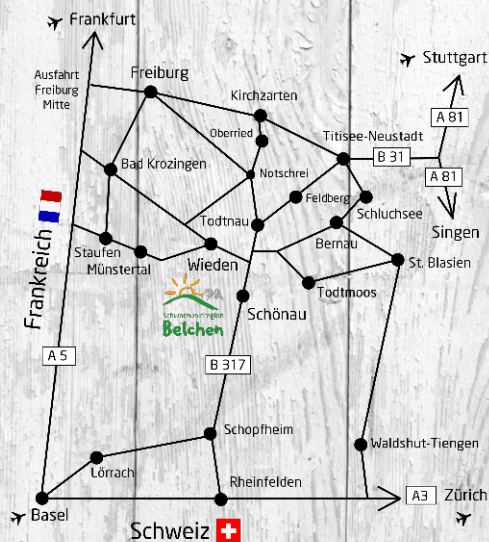

Schlitten

Preise ohne / mit Gästekarte

Mietdauer	ohne GK	mit GK
1/2 Tag	2,- €	gratis €
1 Tag	3,- €	1,50 €
2 Tage	5,- €	2,50 €
3 Tage	7,- €	3,50 €
4 Tage	8,50 €	4,50 €
5 Tage	10,- €	5,50 €
6 Tage	11,50 €	6,50 €
7 Tage	12,- €	7,- €

Schneeschuhe

Preise ohne / mit Gästekarte

Mietdauer	ohne GK	mit GK
1/2 Tag	8,- €	7,- €
1 Tag	14,- €	13,- €
2 Tage	19,- €	17,- €
3 Tage	24,- €	21,- €
4 Tage	28,- €	24,- €
5 Tage	33,- €	28,- €
6 Tage	38,- €	32,- €
7 Tage	43,- €	36,- €

info@schwarzwaldregion-belchen.de
www.schwarzwaldregion-belchen.de

Äitern • Böllen • Fröhnd • Schönau im Schwarzwald
Schönenberg • Tunau • Utzenfeld • Wembach • Wieden

Verleihgegenstände in den Tourist-Informationen